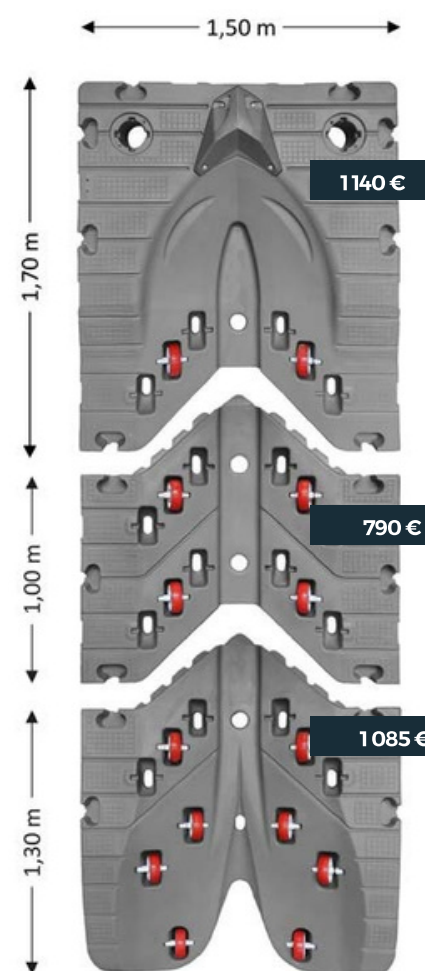

JetPort Plus®

2 630 €

INKL. 19% MWST OHNE LIEFERUNG

JetPort Max®

3 199 €

INKL. 19% MWST OHNE LIEFERUNG

JetPort Flexi®

Rampenach Maß,
von 3,00m bis 8,00m
INKL. 19% MWST OHNE LIEFERUNG

JetPort Plus®

JetPort Max®

JetPort Flexi®

DREI VERANKERUNGSMÖGLICHKEITEN

- 1** An Tauwerk oder Ketten mit Verwendung von zwei Beschlägen mit Ösen
288€*

- 2** Durch 2 Schraubpfähle
562€*

- 3** Für Ponton oder Kai
405€*

ZUBEHÖR

- 1** Klampe
14€*

- 2** Deckel
(mit inbegriffen)

- 3** Hülse
(mit inbegriffen)

02/2026 Graphi Bird

*inklusive 19% Mehrwertsteuer zzgl. Vorracht ab 200€

jet-Xtreme
Lüneburger Schanze 27
21614 Buxtehude