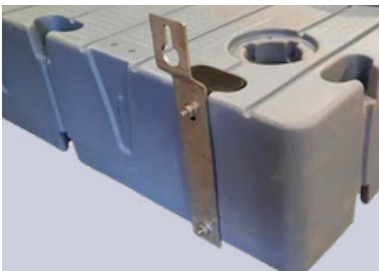

JetPort Plus®

JetPort Max®

JetPort Flexi®

DREI VERANKERUNGSMÖGLICHKEITEN

- 1** An Tauwerk oder Ketten mit Verwendung von zwei Beschlägen mit Ösen
288€*

- 2** Durch 2 Schraubpfähle
562€*

- 3** Für Ponton oder Kai
405€*