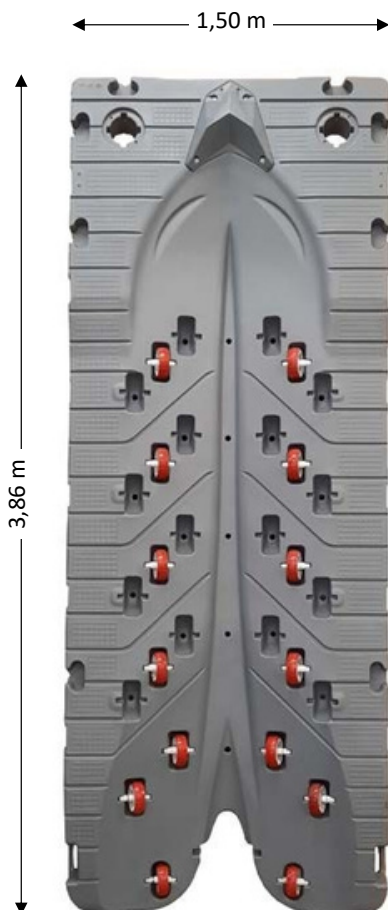

JetPort Plus®

2 630 €

INKL. 19% MWST OHNE LIEFERUNG

JetPort Max®

3 199 €

INKL. 19% MWST OHNE LIEFERUNG

JetPort Flexi®

Rampenach Maß,
von 3,00m bis 8,00m
INKL. 19% MWST OHNE LIEFERUNG

JetPort Plus®

JetPort Max®

JetPort Flexi®

DREI VERANKERUNGSMÖGLICHKEITEN

- 1** An Tauwerk oder Ketten mit Verwendung von zwei Beschlägen mit Ösen
288€*

- 2** Durch 2 Schraubpfähle
562€*

- 3** Für Ponton oder Kai
405€*

ZUBEHÖR

- 1** Klampe
14€*

- 2** Deckel
(mit inbegriffen)

- 3** Hülse
(mit inbegriffen)

02/2026 Graphi Bird

*inklusive 19% Mehrwertsteuer zzgl. Vorracht ab 200€

jet-Xtreme
Lüneburger Schanze 27
21614 Buxtehude