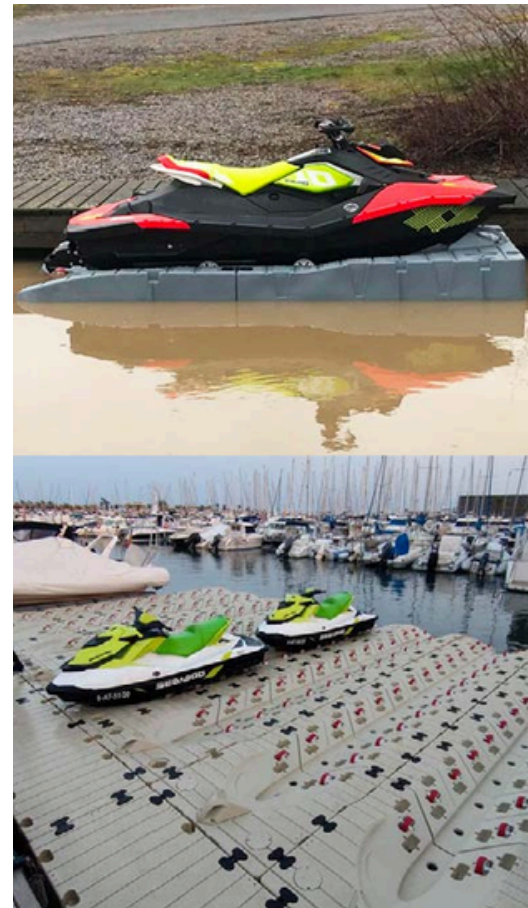

JetPort Plus®

2 630 €

INKL. 19% MWST OHNE LIEFERUNG

JetPort Max®

3 199 €

INKL. 19% MWST OHNE LIEFERUNG

JetPort Flexi®

Rampenach Maß,
von 3,00m bis 8,00m
INKL. 19% MWST OHNE LIEFERUNG

JetPort Plus®

JetPort Max®

JetPort Flexi®

DREI VERANKERUNGSMÖGLICHKEITEN

- 1** An Tauwerk oder Ketten mit Verwendung von zwei Beschlägen mit Ösen
288€*

- 2** Durch 2 Schraubpfähle
562€*

- 3** Für Ponton oder Kai
405€*