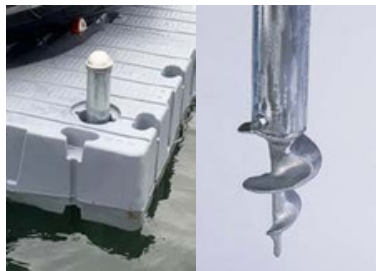

JetPort Plus®

JetPort Max®

JetPort Flexi®

DREI VERANKERUNGSMÖGLICHKEITEN

- 1** An Tauwerk oder Ketten mit Verwendung von zwei Beschlägen mit Ösen
288€*

- 2** Durch 2 Schraubpfähle
562€*

- 3** Für Ponton oder Kai
405€*

ZUBEHÖR

- 1** Klampe
14€*

- 2** Deckel
(mit inbegriffen)

- 3** Hülse
(mit inbegriffen)

02/2026 Graphi Bird

*inklusive 19% Mehrwertsteuer zzgl. Vorracht ab 200€

jet-Xtreme
Lüneburger Schanze 27
21614 Buxtehude